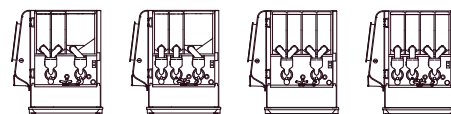

OPTIVEND TOUCH

(4 versioner)

- + Passer til kopper.
- + Beholdere: maks. 4.
- + B 409 × D 520 × H 569 mm.
- + Bryggetid for kaffe: 7 sekunder.

OV 32   OV 33   OV 42   OV 43