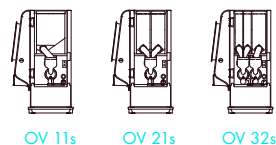

## OPTIVEND S TOUCH

(3 versioner)

- + Passer til kopper.
- + Beholdere: maks. 3.
- + B 248 × D 500 × H 569 mm.
- + Bryggetid for kaffe: 11 sekunder.

OV 11s    OV 21s    OV 32s