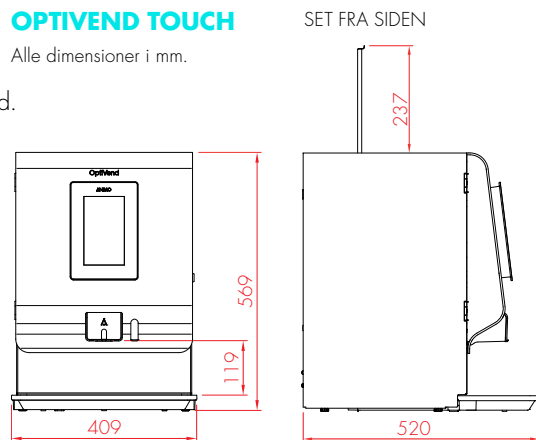

TEKNISKE SPECIFIKATIONER

- + Bryggetid, kop (120 ml): 5-12 sekunder.
- + Bryggetid, termokander (1,5 l): ca. 60 sekunder.
- + Kapacitet pr. time: 360 kopper(120 ml) / 40 liter varmt vand.
- + Anslået strøm: 230V / 50-60Hz / 3275W*.
- + OptiVend High Speed Duo Touch fås med 6475W og 9675W.
- + Justerbar kopplatform: 100-155 mm.
- + Maks. hane højde: 118 mm / TS 235 mm / TL 355 mm.
- + Varmtvandsbeholders kapacitet: 2,7 l (OVs) / 5,5 l, rustfrit stål element, beskyttelse mod tærkogning.
- + Kompatibel med forskellige betalingssystemer (MDB).
- + Vandtilslutning: 3/4".

OPTIVEND TOUCH

Alle dimensioner i mm.