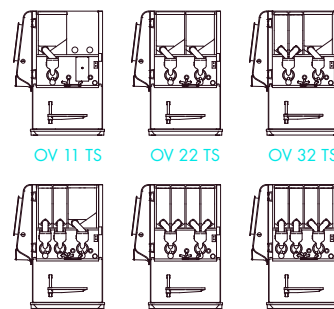

## OPTIVEND TOUCH

(4 versioner)

- + Passer til kopper.
- + Beholdere: maks. 4.
- + B 409 × D 520 × H 569 mm.
- + Bryggetid for kaffe: 7 sekunder.

OV 32    OV 33    OV 42    OV 43

## OPTIVEND TL TOUCH

(2 versioner)

- + Velegnet til kopper, termokander og pumpetermokander.
- + Beholdere: maks. 2.
- + B 409 × D 520 × H 806 mm.
- + Bryggetid for kaffe: 7 sekunder.

OV 11 TL    OV 22 TL

## OPTIVEND TS TOUCH

(6 versioner)

- + Passer til kopper og termokander.
- + Beholdere: maks. 4.
- + B 409 × D 520 × H 686 mm.
- + Bryggetid for kaffe: 7 sekunder.

OV 11 TS    OV 22 TS    OV 32 TS  
OV 33 TS    OV 42 TS    OV 43 TS