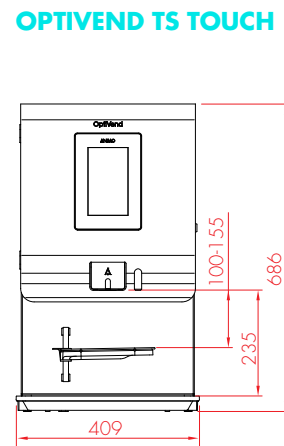

OPTIVEND TS TOUCH