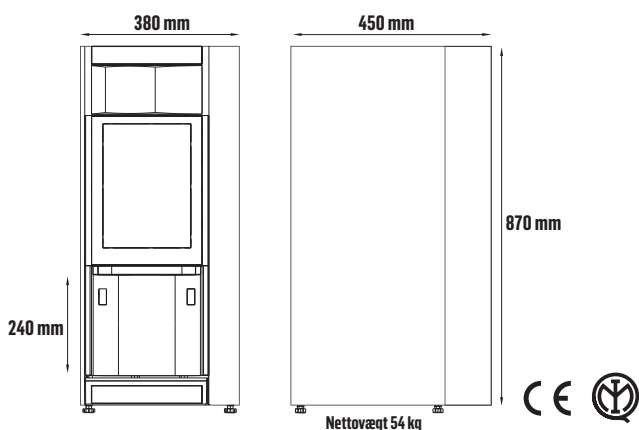

DESIGN OG SMAG

Wittenborg er stolt af at tilbyde semi-automatiske kaffeautomater af allerhøjeste kvalitet. Automaterne er beregnet til lokationer, hvor design er en del af den gode smag.

95 er en kompakt, slank automat fyldt med flotte funktioner. Dens slanke design indeholder et kapacitivt tastatur og et bredt grafisk farvedisplay. Den tilbereder friskbrygget kaffe af højeste kvalitet samt espressobaserede drikke. Dette gør automaten til det ideelle midtpunkt for den ultimative kaffepause.

STATE-OF-THE-ART TEKNOLOGI

- Z4000 espresso- samt friskbrygger
- Instantbeholder som option giver mulighed for at øge udvalget af drikke
- Avanceret elektronisk platform
- Udlæsning af statistik og fejlmeldinger via LAN
- Bluetooth for lokal dataforbindelse
- 3G-modul som option kan forbindes med cloud-plattformen